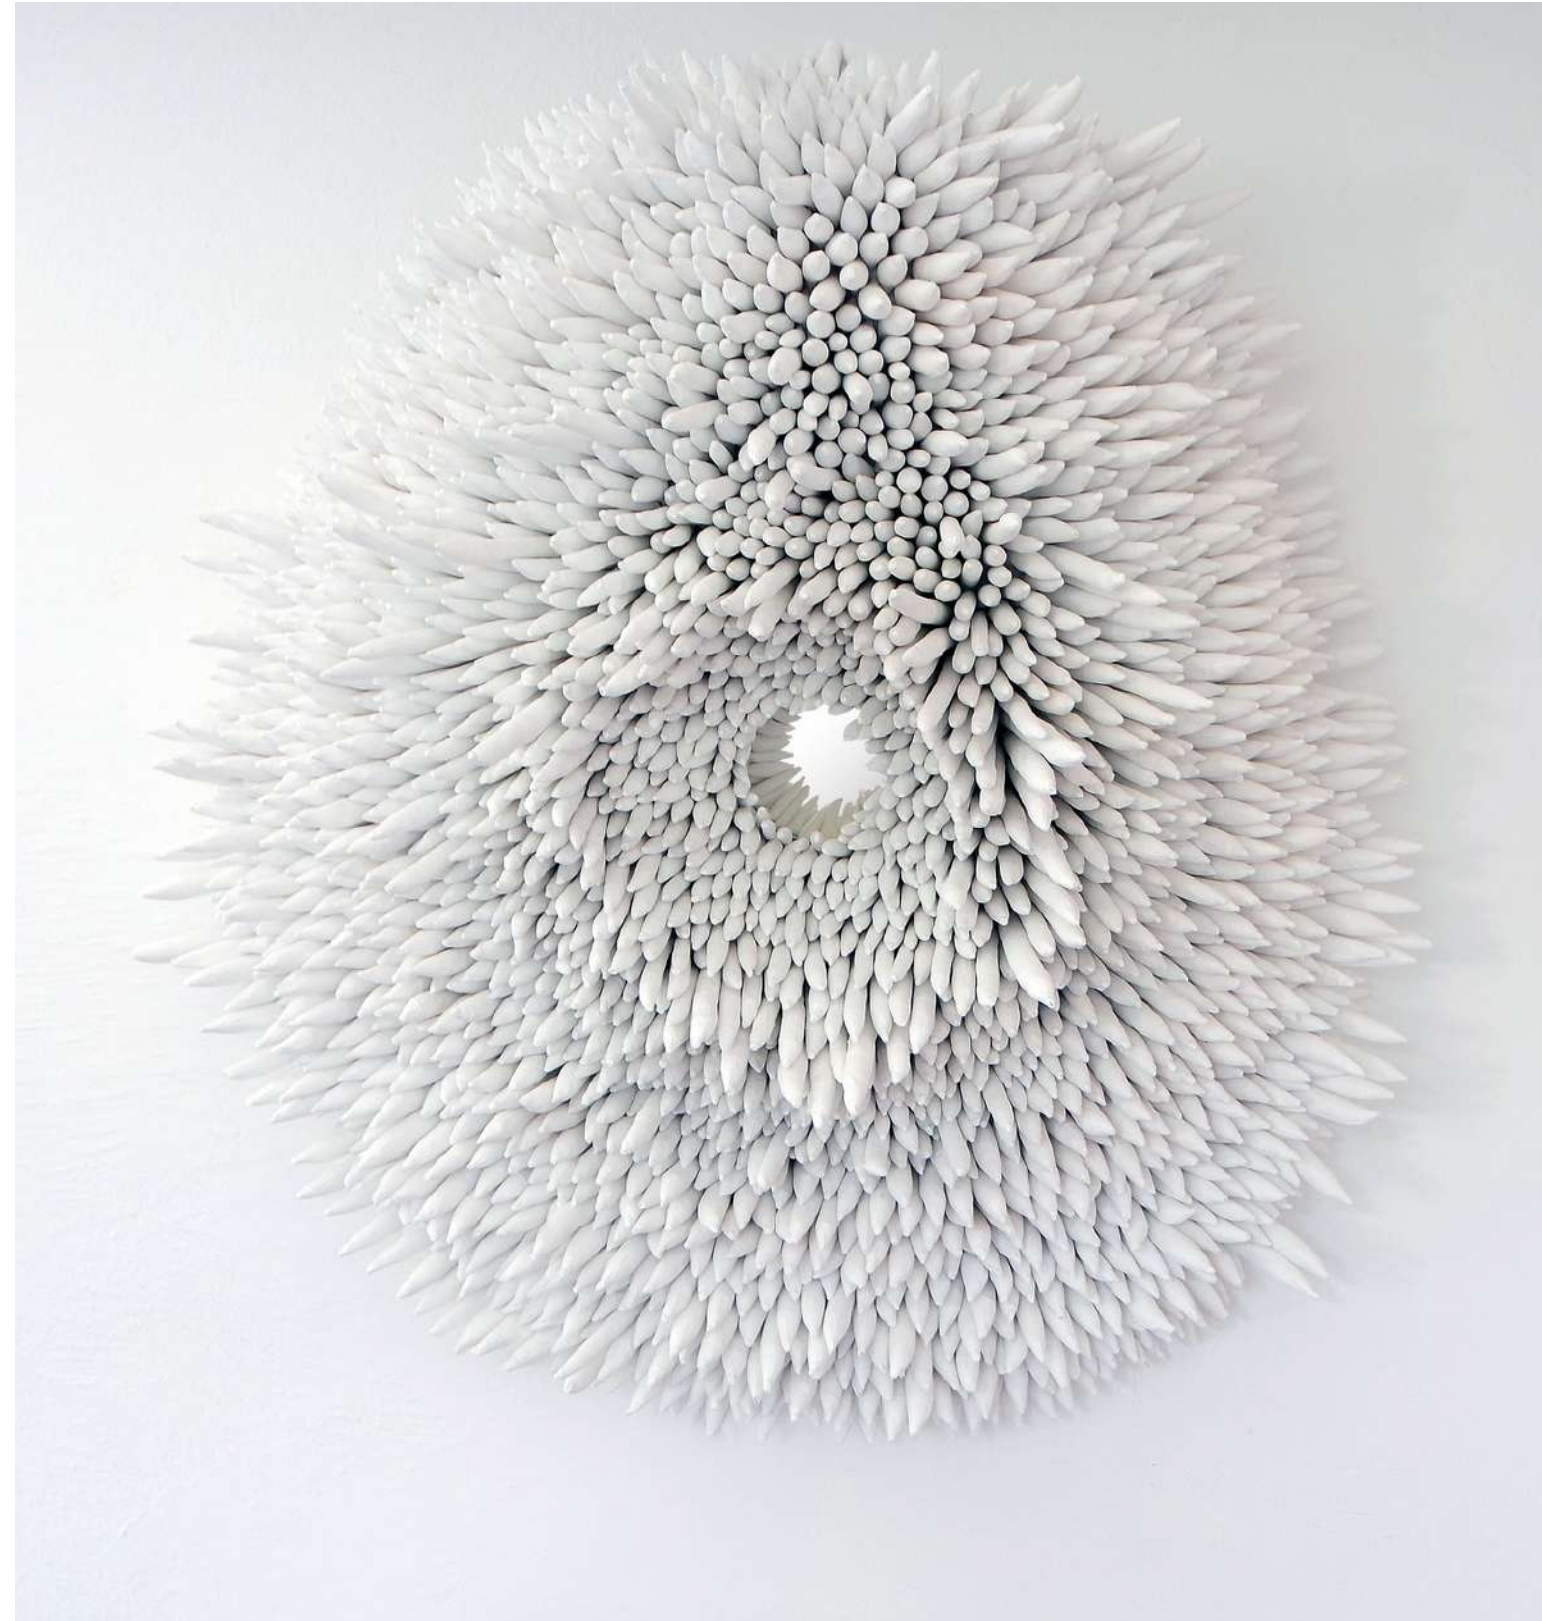

KAULIP ÁLVAREZ

1819 ART GALLERY

KAULIP ÁLVAREZ

KAULIP ÁLVAREZ

1819 ART GALLERY

Kaulip Álvarez, una artista distintiva en el panorama del arte contemporáneo, dedica su trabajo a explorar la interacción emocional entre el público y sus obras. Utilizando una gama de disciplinas artísticas, se adentra en la psique colectiva, evocando una serie de elementos profundamente personales y universales como recuerdos, miedos, sueños y percepciones.

Su arte no solo busca la representación estética, sino que intenta crear un diálogo emocional con el espectador, atrapándolo en una experiencia sensorial y cognitiva. Kaulip se caracteriza por su capacidad para revelar y a la vez ocultar, mostrando las capas de ruido y caos que a menudo nos rodean, impidiéndonos percibir la serenidad y el sosiego que existen en su universo creativo.

Este enfoque resulta en una experiencia artística que es tanto una reflexión como un desafío, invitando a los espectadores a trascender la mera observación y a sumergirse en un proceso de introspección y descubrimiento. La habilidad de la artista para fusionar lo tangible con lo intangible, lo real con lo imaginario, y lo personal con lo universal, hace de su obra un testimonio poderoso y evocador de la condición humana.

“EL NIDO DE LOS CURIOSOS”

Tejido manipulado y resina
82x165 cm.

“LENGUAS DE ORO”

Tejido manipulado, resina y madera,
75x162 cm.

"RENACER"
Tejido manipulado
120x120 cm.

"ERIZO"

Tejido manipulado y espejo
120 x 130 cm.