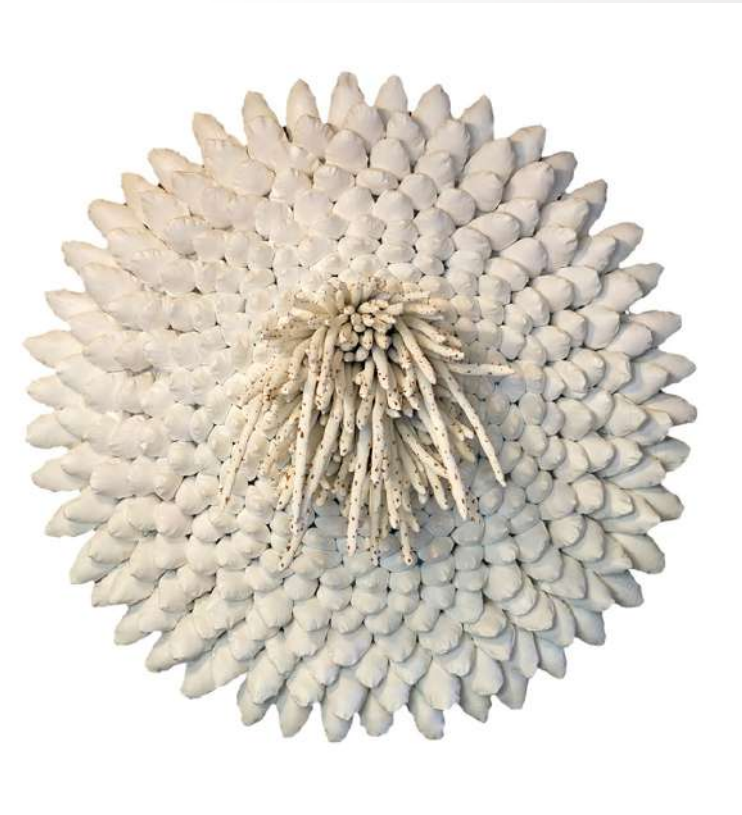

KAULIP ÁLVAREZ

1819 ART GALLERY

KAULIP ÁLVAREZ

KAULIP ÁLVAREZ

1819 ART GALLERY

Kaulip Álvarez, una artista distintiva en el panorama del arte contemporáneo, dedica su trabajo a explorar la interacción emocional entre el público y sus obras. Utilizando una gama de disciplinas artísticas, se adentra en la psique colectiva, evocando una serie de elementos profundamente personales y universales como recuerdos, miedos, sueños y percepciones.

Su arte no solo busca la representación estética, sino que intenta crear un diálogo emocional con el espectador, atrapándolo en una experiencia sensorial y cognitiva. Kaulip se caracteriza por su capacidad para revelar y a la vez ocultar, mostrando las capas de ruido y caos que a menudo nos rodean, impidiéndonos percibir la serenidad y el sosiego que existen en su universo creativo.

Este enfoque resulta en una experiencia artística que es tanto una reflexión como un desafío, invitando a los espectadores a trascender la mera observación y a sumergirse en un proceso de introspección y descubrimiento. La habilidad de la artista para fusionar lo tangible con lo intangible, lo real con lo imaginario, y lo personal con lo universal, hace de su obra un testimonio poderoso y evocador de la condición humana.