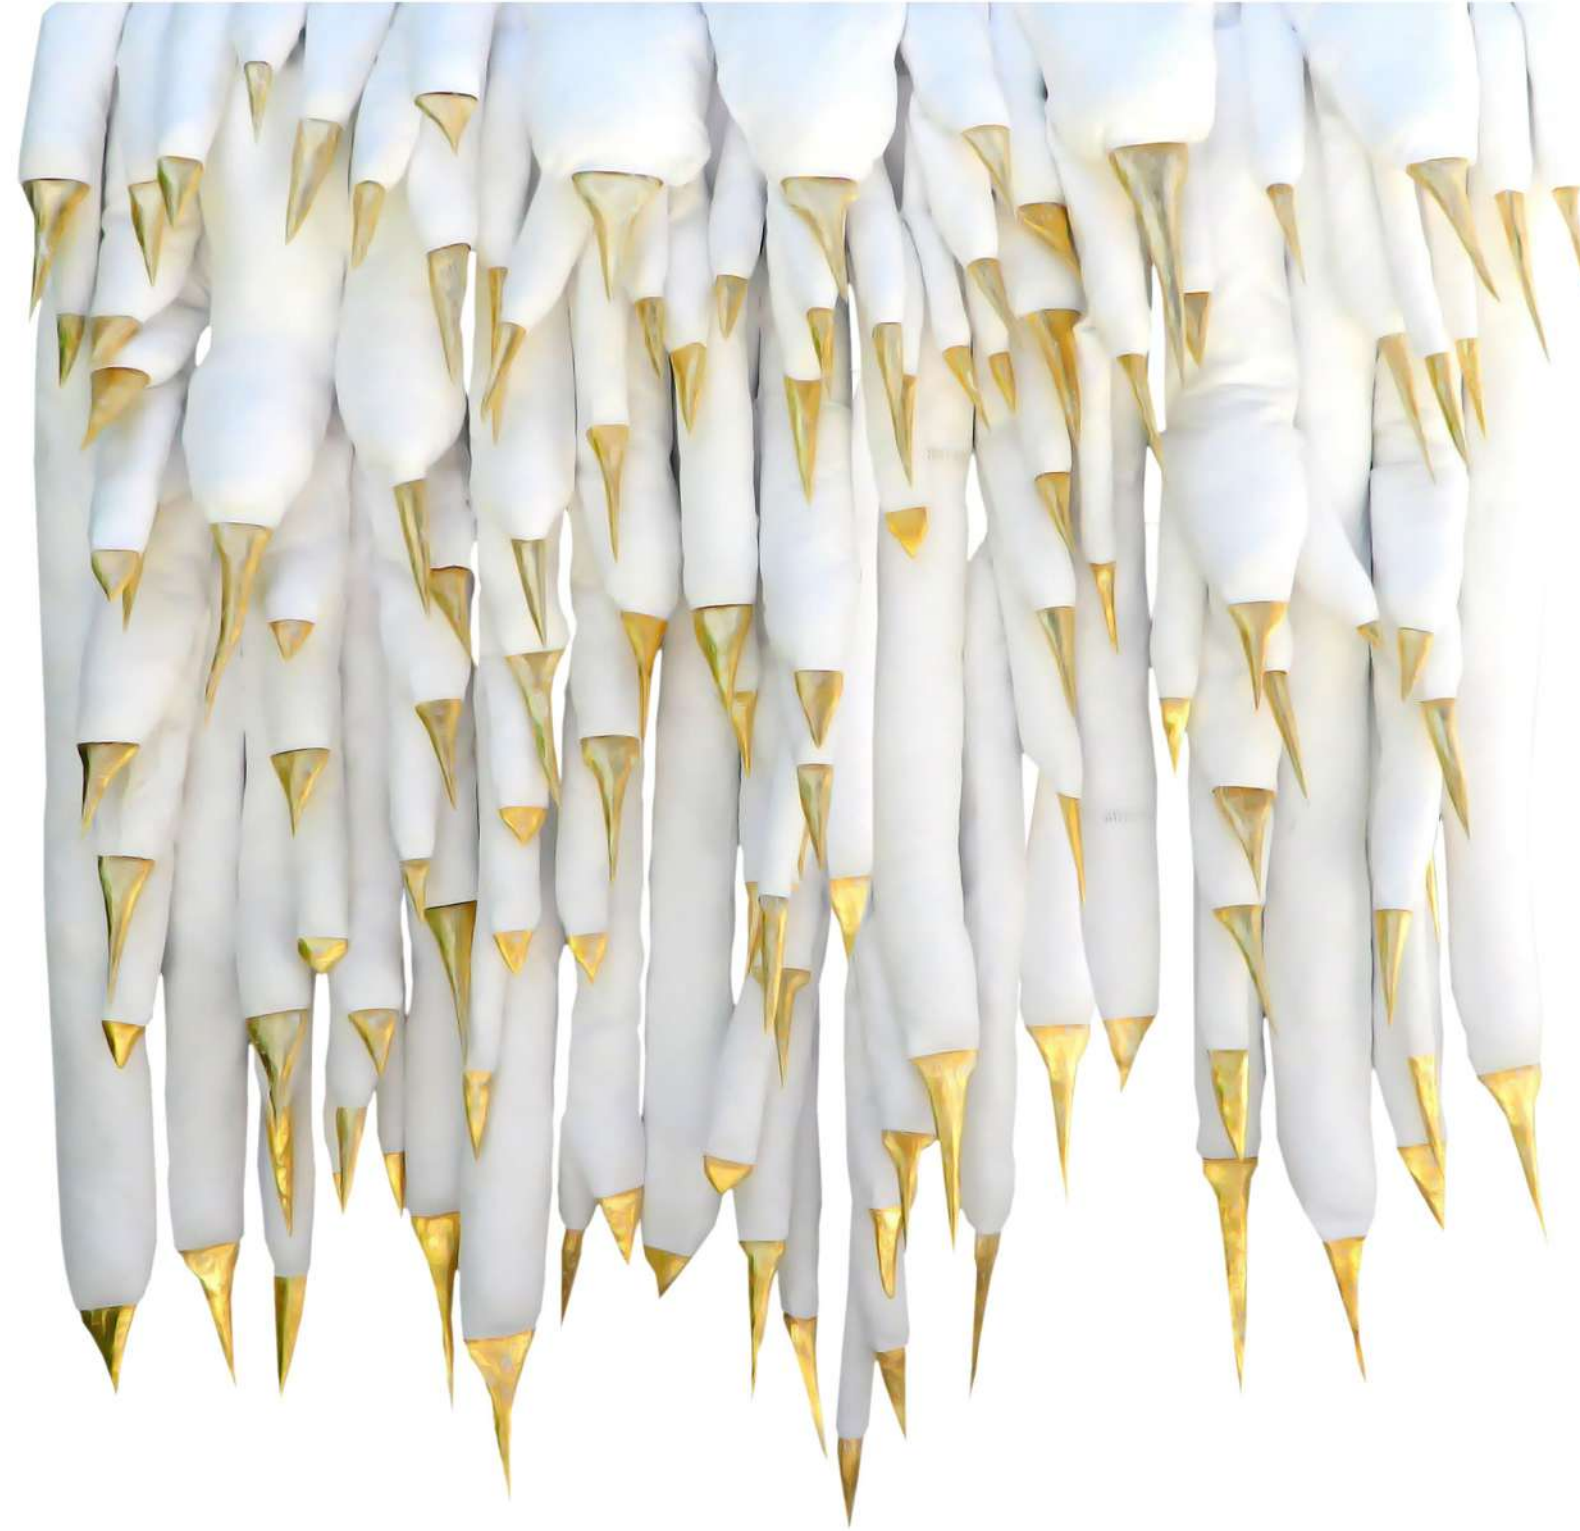

"TEJIENDO IMPOSIBLES"
Cerámica, madera y cuero
51x110 cm.

“CUIDADO QUE PINCHO”

Tejido manipulado y madera policromada, pan de oro.
164x160 cm.